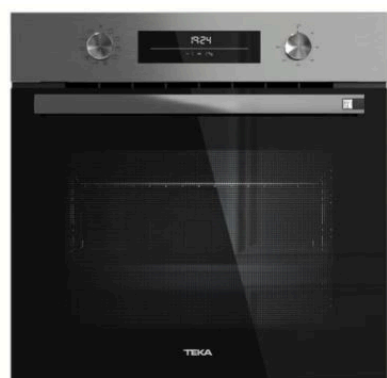

CONSTRUÍMOS JUNTOS

BALDE 40L
Preto Ref.202712/FJP
-26% antes 40,30€/un
29,52€/UN

EXAUSTOR
C6420 Inox 121637
Ref.253333/BT3
-17% antes 169,27€
139,90€

LAVA-LOUÇA 28X40
Inox Sob T-be 28x40-060124
Ref.396315
-4% antes 86,92€
82,59€

TERMOACUMULADOR
50L EWH50 D Slim
Ref.258048/A
-15% antes 301,95€
256,20€

FORNO
HSB 6350 SS inox 111010067
Ref.254793/GB
-15% antes 375,15€/un
317,00€/UN

LAVA-LOUÇA 45
Pio redondo
Ref.390550/C
-10% antes 44,53€
40,08€