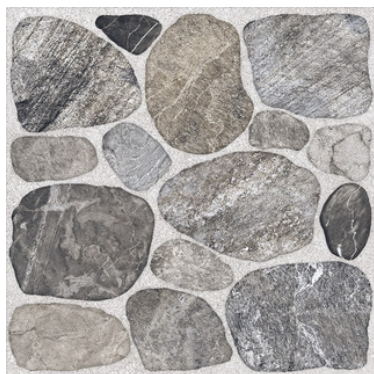

MOSAICO

Rios cinza 45x45 Ref.589304/R

-19% antes era 17,50€/m2
14,14€/M2